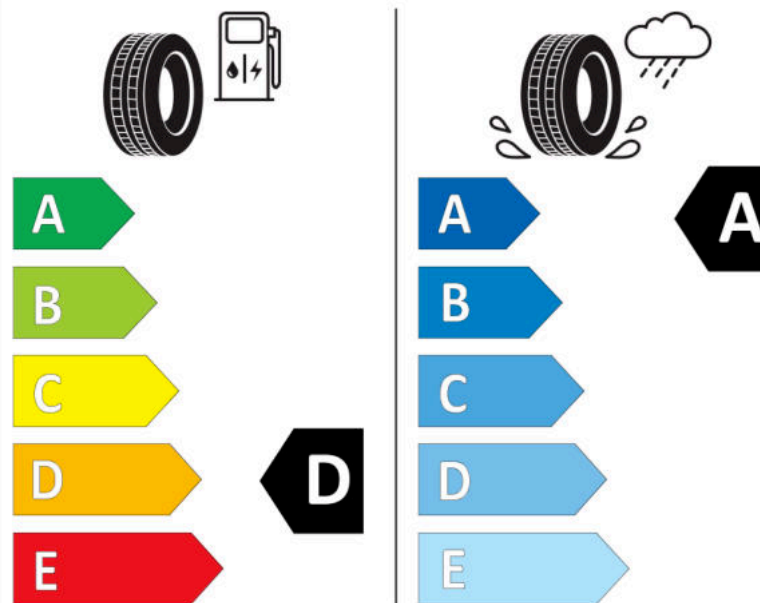

## Δελτίο Πληροφοριών Προϊόντος

ΚΑΝΟΝΙΣΜΟΣ (ΕΕ) 2020/740

Μάρκα	MICHELIN
Εμπορική ονομασία	PILOT SUPER SPORT MO
Αναγνωριστικό μοντέλου	738886
Διάσταση	265/40R18
Δείκτης ικανότητας φόρτωσης	101
Σύμβολο κατηγορίας ταχύτητας	Y
Κατηγορία ως προς την εξοικονόμηση καυσίμου	D
Κατηγορία ως προς την πρόσφυση του ελαστικού σε υγρό οδόστρωμα	A
Κατηγορία εξωτερικού θορύβου κύλισης	B
Τιμή εξωτερικού θορύβου κύλισης	71 dB
Ελαστικό για χρήση σε συνθήκες έντονης χιονόπτωσης	Όχι
Ελαστικό πρόσφυσης στον πάγο	Όχι
Ημερομηνία έναρξης παραγωγής	47/12
Ημερομηνία λήξης παραγωγής	
Κατηγορία Φορτίου	XL
Επιπλέον πληροφορίες	265/40 ZR18 101Y XL TL PILOT SUPER SPORT MO MI

# ENERG

MICHELIN

738886

265/40R18 101 Y

C1

2020/740